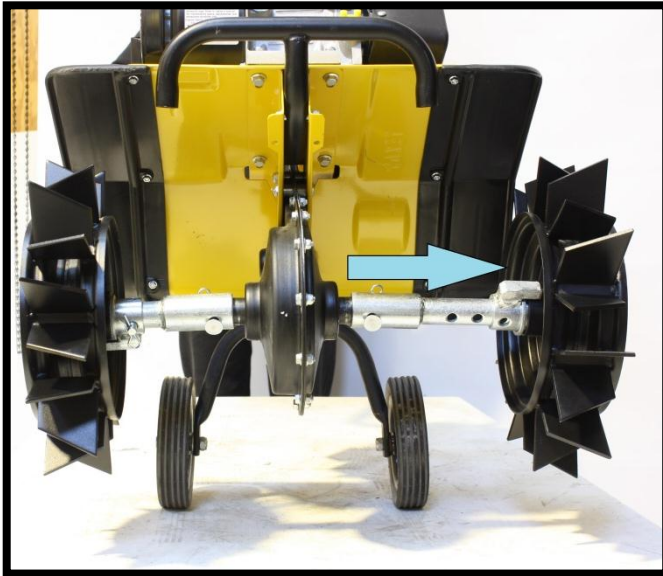

91060700100